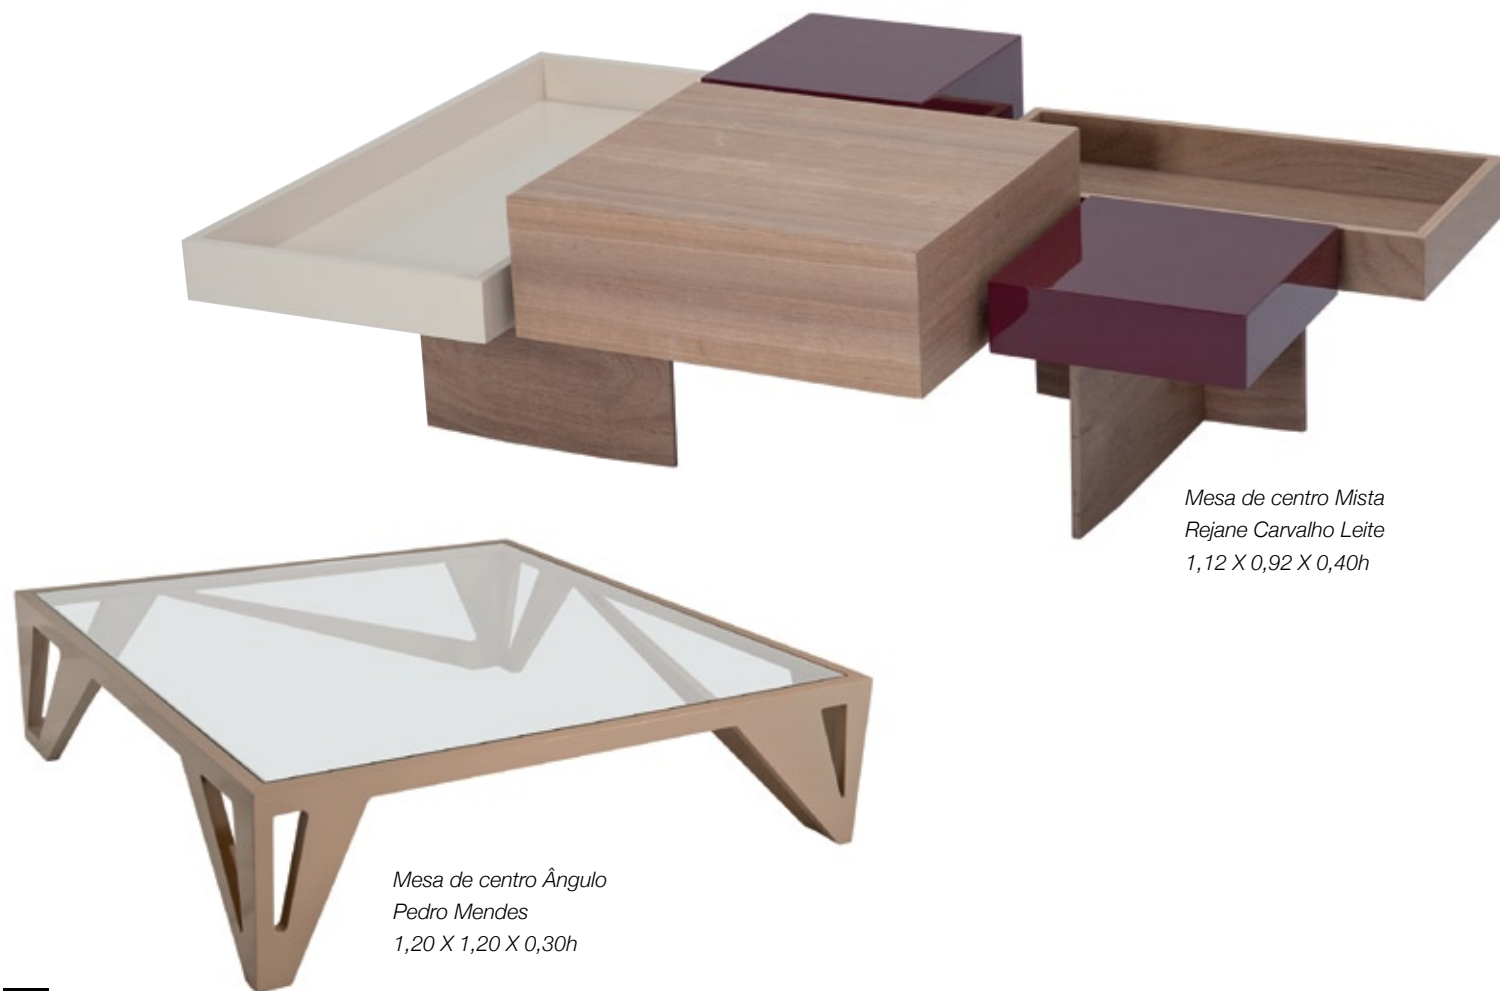

Mesa de centro Ângela
Pedro Mendes
1,40 X 1,00 X 0,30h

Mesa de jantar Gourmet Casa Cor
Clésio Pena
3,00 X 1,00 X 0,75h

Estante Goya
Flávio Borsato e Maurício Lamosa
1,66 X 0,32 X 1,36h

Home Debret
Flávio Borsato e Maurício Lamosa
2,69 X 0,42 X 0,58h

Móvel de som Sonata
Leonardo Lattavo E Pedro Moog
2,50 X 0,60 X 0,50h

Buffet Elisa
Design Próprio
2,40 X 0,50 X 0,77h

Mesa lateral Bunni
Jader Almeida
0,55 de diâmetro X 0,50h /
0,60 de diâmetro X 0,60h

Mesa Degas
Flavio Borsato E Mauricio Lamosa
0,80 X 0,80x 0,25h

Mesa de centro Mista
Rejane Carvalho Leite
1,12 X 0,92 X 0,40h

Mesa de centro Ângulo
Pedro Mendes
1,20 X 1,20 X 0,30h

Mesa lateral Luce
Pedro Mendes
0,70 X 0,60 X 0,59h