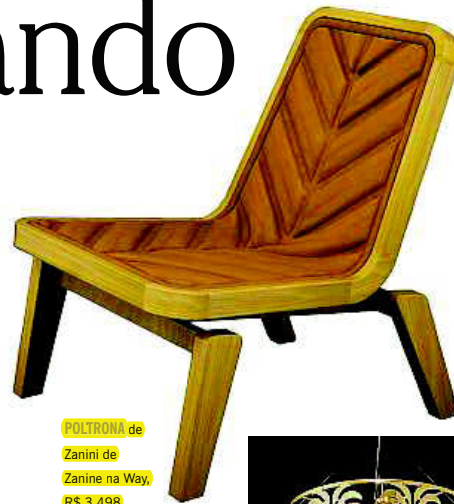

Reproduções

SABONETEIRA de O Galpão, R\$ 21

CASTIÇAL da Arteiro, R\$ 420

FRUTEIRA em ferro, da Vimoso, R\$ 695

ÂNFORA do Espaço Ásia, R\$ 89

JOGO americano da Roberto Simões, R\$ 40 cada

Folheando

Suzete Aché
suzete.ache@oglobo.com.br

No verão causticante que demorou a chegar, mas já reina imperioso, só dá para pensar em ficar na sombra. E se a sombra com a qual você sonha passa apenas pelo ar refrigerado, encontramos algumas folhas — das palmeiras às costelas-de-adão — que não estão na natureza, mas ajudam a refrescar a casa. Em forma de travessas, fruteiras e jogos americanos, sem falar nas poltronas conceituais e nos lustres. É a mata selvagem domesticada. ■ *Endereços na página 2*